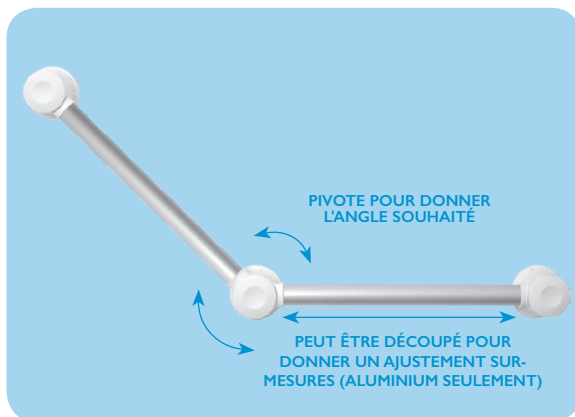

## BARRES D'APPUI PIVOTANTES

SYSTÈME DE BARRES D'APPUI POLYVALENT AVEC PLUSIEURS LONGUEURS  
ET UN ANGLE RÉGLABLE

- S'adapte parfaitement à vos besoins
- Installez avec l'angle qu'il vous faut
- Choisissez parmi trois longueurs ou découpez à la taille voulue

Le système de barres d'appui pivotantes Prima Pivot s'adapte de manière parfaite à toutes les salles de bains, quelle que soit leur taille et leur disposition. Construisez le support qui correspond exactement à votre besoin, en utilisant le nombre de sections qu'il vous faut et en les fixant avec l'angle de votre choix. Disponible en blanc ou finition aluminium. Les barres blanches comportent des rayures antidérapantes uniques pour une meilleure prise en main. Les barres en aluminium peuvent être découpées pour obtenir la longueur nécessaire.