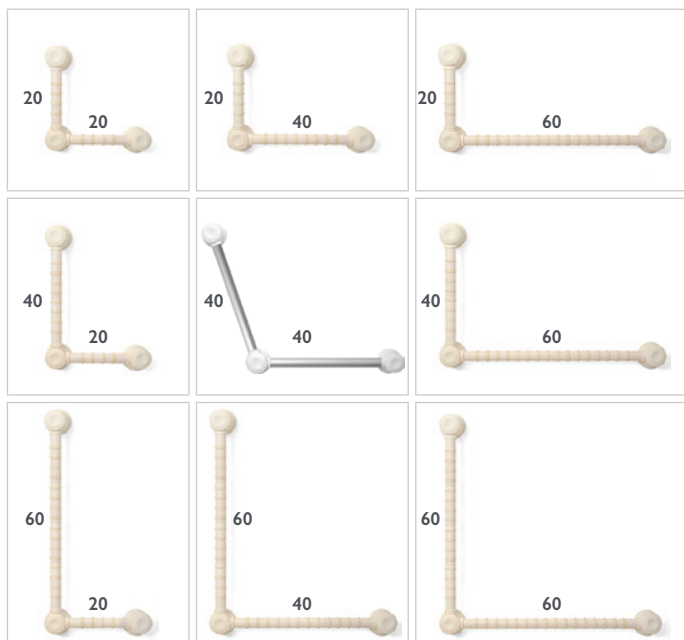

## BARRES D'APPUI PIVOTANTES

SYSTÈME DE BARRES D'APPUI POLYVALENT AVEC PLUSIEURS LONGUEURS  
ET UN ANGLE RÉGLABLE

- S'adapte parfaitement à vos besoins
- Installez avec l'angle qu'il vous faut
- Choisissez parmi trois longueurs ou découpez à la taille voulue

Le système de barres d'appui pivotantes Prima Pivot s'adapte de manière parfaite à toutes les salles de bains, quelle que soit leur taille et leur disposition. Construisez le support qui correspond exactement à votre besoin, en utilisant le nombre de sections qu'il vous faut et en les fixant avec l'angle de votre choix. Disponible en blanc ou finition aluminium. Les barres blanches comportent des rayures antidérapantes uniques pour une meilleure prise en main. Les barres en aluminium peuvent être découpées pour obtenir la longueur nécessaire.

### COLORIS DISPONIBLES

○ Blanc ● Aluminium

**Chaque barre ci-contre est composée des barres droites telles que spécifiées**

- + 2x fixation extrémités
- + 1x fixation centre