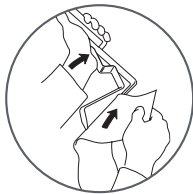

Pince à papier toilettes Etac Torkel

La toilette intime est hautement prioritaire pour chacun.

Une plus grande intimité

Les utilisateurs qui ont du mal à saisir des objets ou à se mouvoir peuvent utiliser la pince Torkel pour attraper du papier toilettes, un gant de toilette ou une petite serviette. La pince Torkel peut être désinfectée et immergée dans de l'eau bouillante.

Mode d'emploi de la pince à papier toilettes Torkel :

1. Déchirez un morceau de papier toilettes (environ 40 cm). Ouvrez la pince en pressant le manche, puis glissez le papier entre les pinces.

2. Enroulez le papier lâchement autour de la pince de manière à ce qu'il en recouvre la pointe.