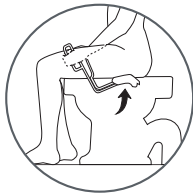

Pince à papier toilettes Etac Torkel

La toilette intime est hautement prioritaire pour chacun.

Une plus grande intimité

Les utilisateurs qui ont du mal à saisir des objets ou à se mouvoir peuvent utiliser la pince Torkel pour attraper du papier toilettes, un gant de toilette ou une petite serviette. La pince Torkel peut être désinfectée et immergée dans de l'eau bouillante.

Mode d'emploi de la pince à papier toilettes Torkel :

1. Déchirez un morceau de papier toilettes (environ 40 cm). Ouvrez la pince en pressant le manche, puis glissez le papier entre les pinces.

2. Enroulez le papier lâchement autour de la pince de manière à ce qu'il en recouvre la pointe.