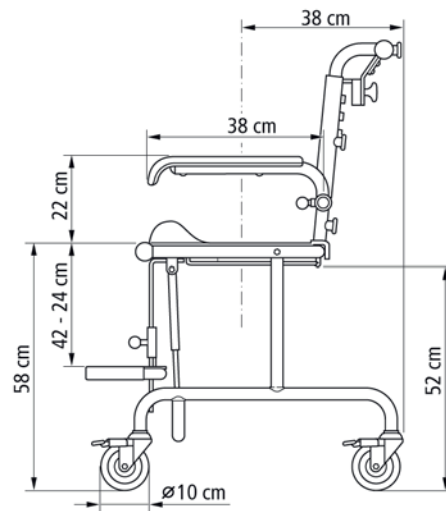

Accessoires